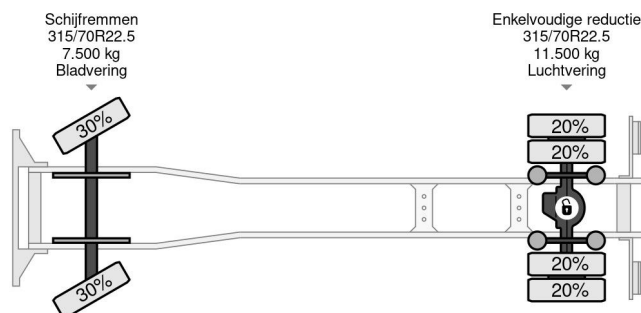

BESCHRIJVING

VIDEO AVAILABLE
CHASSIS LENGTH: 6,80 METER

Energieweg 7, 4231 DJ Meerkerk
Tel.: +31 (0)183 74 56 20
Email: info@rhtrucks.nl

- Slaapcabine • Standairconditioning • Standkachel • Vangmuil • Verstralers • Zendapparatuur • Zonneklep