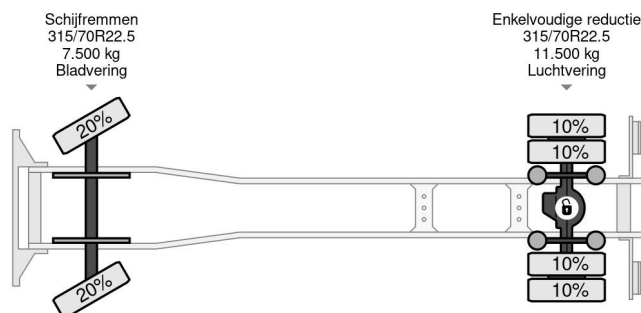

BESCHRIJVING

VIDEO AVAILABLE
CHASSIS LENGTH: 6,80 METER

Energieweg 7, 4231 DJ Meerkerk
Tel.: +31 (0)183 74 56 20
Email: info@rhtrucks.nl

- Slaapcabine • Standairconditioning • Standkachel • Vangmuil • Verstralers • Zendapparatuur • Zonneklep