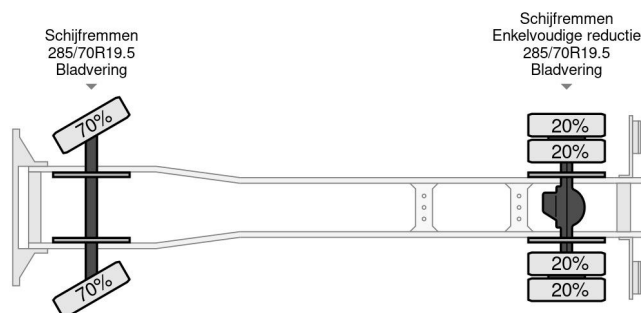

Volvo 4X2 DANILIFT WDT 180S ONLY 327.000 KM

COMMON

Prijs	€ 15.950,- ex btw
Id	VO526090
Merk	Volvo
Type	4X2 DANILIFT WDT 180S ONLY 327.000 KM
Bouwjaar	2009
Tellerstand	326.888 km
Opbouw	Hoogwerker
Max. gewicht	16.000 kg
Emissieklasse	4

Volvo FL 240 4X2 DANILIFT WDT 180S ONLY 327.000 KM

Referentienummer: VO526090

PROPERTIES

Datum eerste toelating	16-01-2009
Brandstof	Diesel
Transmissie	Handgeschakeld
Voertuigidentificatienummer	YV2TBM0A78B526090
Asconfiguratie	4x2
Aantal assen	2
Ledig gewicht	11.895 kg
Opbouw afmetingen (l/b/h)	
Laadgewicht	4.105 kg