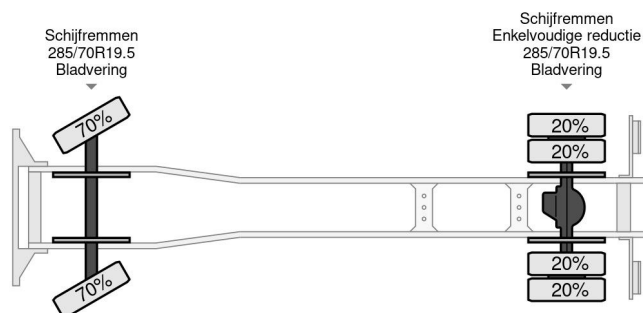

Volvo 4X2 DANILIFT WDT 180S ONLY 327.000 KM

COMMON

Prijs	€ 15.950,- ex btw
Id	VO526090
Merk	Volvo
Type	4X2 DANILIFT WDT 180S ONLY 327.000 KM
Bouwjaar	2009
Tellerstand	326.888 km
Opbouw	Hoogwerker
Max. gewicht	16.000 kg
Emissieklasse	4

Volvo FL 240 4X2 DANILIFT WDT 180S ONLY 327.000 KM

Referentienummer: VO526090

PROPERTIES

Datum eerste toelating	16-01-2009
Brandstof	Diesel
Transmissie	Handgeschakeld
Voertuigidentificatienummer	YV2TBM0A78B526090
Asconfiguratie	4x2
Aantal assen	2
Ledig gewicht	11.895 kg
Opbouw afmetingen (l/b/h)	
Laadgewicht	4.105 kg