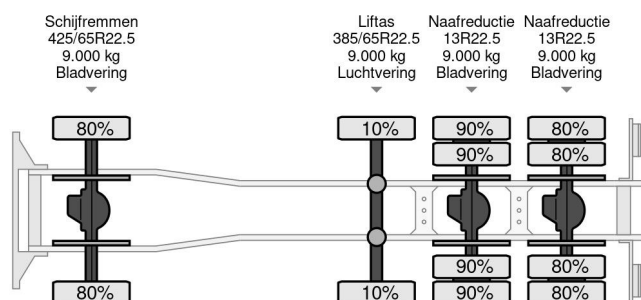

PROPERTIES

Datum eerste toelating	30-10-2014
Kentekenplaat	16-BFH-8
Brandstof	Diesel
Transmissie	Automaat
Voertuigidentificatienummer	WJMF3TSS70C291581
Asconfiguratie	8x6
Aantal assen	4
Ledig gewicht	17.435 kg
Aantal cilinders	6
Vermogen in kw	302
Vermogen in pk	411
Wielbasis	588 cm
Laadgewicht	24.565 kg
Lengte	850 cm
Breedte	255 cm

Iveco Trakker 410 8X6 EURO 6 HYVA 26T + HMF 1720

Referentienummer: IV291581

BESCHRIJVING

VIDEO AVAILABLE