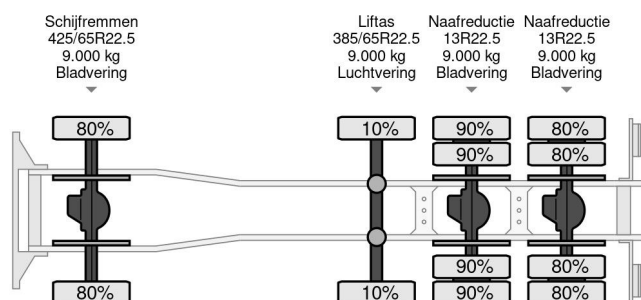

BESCHRIJVING

VIDEO AVAILABLE