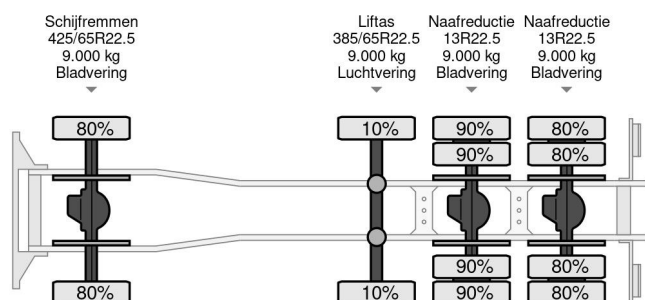

Iveco 8X6 EURO 6 HYVA 26T + HMF 1720

COMMON

Prijs	€ 52.950,- ex btw
Id	IV291581
Merk	Iveco
Type	8X6 EURO 6 HYVA 26T + HMF 1720
Bouwjaar	2014
Tellerstand	344.240 km
Opbouw	Haakarmsysteem
Max. gewicht	42.000 kg
Emissieklasse	6

PROPERTIES

Datum eerste toelating	30-10-2014
Kentekenplaat	16-BFH-8
Brandstof	Diesel
Transmissie	Automaat
Voertuigidentificatienummer	WJMF3TSS70C291581
Asconfiguratie	8x6
Aantal assen	4
Ledig gewicht	17.435 kg
Aantal cilinders	6
Vermogen in kw	302
Vermogen in pk	411
Wielbasis	588 cm
Laadgewicht	24.565 kg
Lengte	850 cm
Breedte	255 cm

Iveco Trakker 410 8X6 EURO 6 HYVA 26T + HMF 1720

Referentienummer: IV291581

ACCESSOIRES

- ABS • Aftakas (PTO) • Airconditioning • Antiblokkeersysteem • Centrale deurvergrendeling • Centrale deurvergrendeling afstandbediend • Centrale smering • Cruise control • Elektrisch bedienbare ramen • Elektrisch verstelbare buitenspiegels • Gereedschapskist •