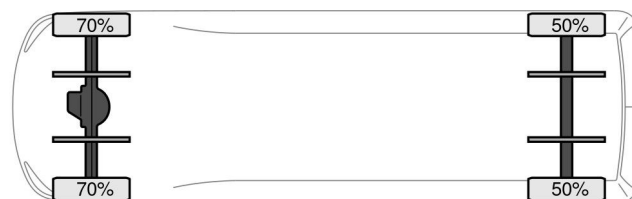

Nissan MARGE AUTO - 2 HORSES + ORIGINAL HOLLAND REGISTRATION

COMMON

Prijs	€ 22.750,- ex btw
Id	NI021504
Merk	Nissan
Type	MARGE AUTO - 2 HORSES + ORIGINAL HOLLAND REGISTRATION
Bouwjaar	2008
Tellerstand	197.918 km
Opbouw	Paardenvervoer
Max. gewicht	3.500 kg
Emissieklasse	4

Nissan INTERSTAR MARGE AUTO - 2 HORSES + ORI... 4x2

Referentienummer: NI021504

Schijfremmen
225/65R16C
1.850 kg
Bladvering

Schijfremmen
225/65R16C
2.060 kg
Bladvering

PROPERTIES

Datum eerste toelating	25-03-2008
Apk-vervaldatum	23-01-2025
Kentekenplaat	42-VPJ-1
Brandstof	Diesel
Transmissie	Automaat
Voertuigidentificatienummer	VNVF3CYLHUB021504
Asconfiguratie	4x2
Aantal assen	2
Ledig gewicht	2.405 kg
Aantal cilinders	4
Vermogen in kw	107
Vermogen in pk	145
Wielbasis	408 cm
Laadgewicht	1.095 kg
Breedte	216 cm