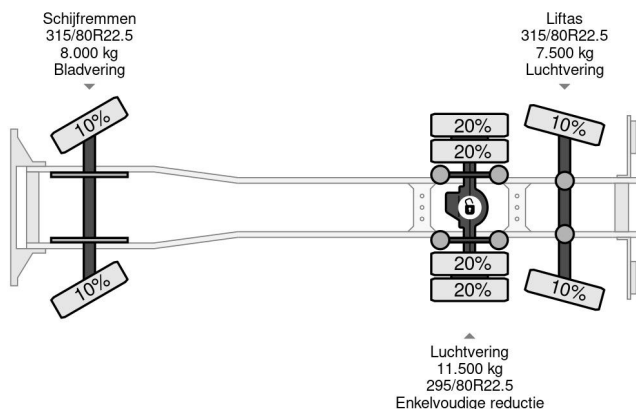

DAF 6X2 EURO 6 + HIAB 166 HI PRO + REMOTE CONTROL

COMMON

Prijs	€ 34.950,- ex btw
Id	DA015419-2
Merk	DAF
Type	6X2 EURO 6 + HIAB 166 HI PRO + REMOTE CONTROL
Bouwjaar	2013
Tellerstand	902.063 km
Opbouw	Open laadbak
Max. gewicht	27.000 kg
Emissieklasse	6

DAF XF 510 6X2 EURO 6 + HIAB 166 HI PRO + REMOTE C...

Referentienummer: DA015419-2

PROPERTIES

Datum eerste toelating	16-12-2013
Apk-vervaldatum	18-12-2024
Kentekenplaat	32-BDK-9
Brandstof	Diesel
Transmissie	Automaat
Voertuigidentificatienummer	XLRASH4100G015419
Asconfiguratie	6x2
Aantal assen	3
Ledig gewicht	15.230 kg
Aantal cilinders	6
Vermogen in kw	375
Vermogen in pk	510
Wielbasis	645 cm
Opbouw afmetingen (l/b/h)	
Laadgewicht	11.770 kg
Lengte	990 cm
Breedte	255 cm
Hefcapaciteit	6.200 kg