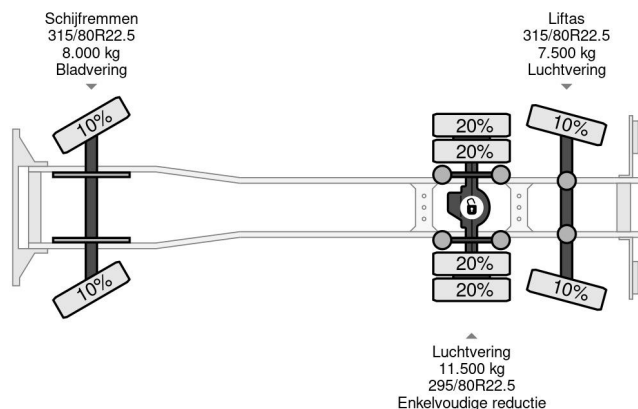

DAF 6X2 EURO 6 + HIAB 166 HI PRO + REMOTE CONTROL

COMMON

Prijs	€ 34.950,- ex btw
Id	DA015419-2
Merk	DAF
Type	6X2 EURO 6 + HIAB 166 HI PRO + REMOTE CONTROL
Bouwjaar	2013
Tellerstand	902.063 km
Opbouw	Open laadbak
Max. gewicht	27.000 kg
Emissieklasse	6

DAF XF 510 6X2 EURO 6 + HIAB 166 HI PRO + REMOTE C...

Referentienummer: DA015419-2

PROPERTIES

Datum eerste toelating	16-12-2013
Apk-vervaldatum	18-12-2024
Kentekenplaat	32-BDK-9
Brandstof	Diesel
Transmissie	Automaat
Voertuigidentificatienummer	XLRASH4100G015419
Asconfiguratie	6x2
Aantal assen	3
Ledig gewicht	15.230 kg
Aantal cilinders	6
Vermogen in kw	375
Vermogen in pk	510
Wielbasis	645 cm
Opbouw afmetingen (l/b/h)	
Laadgewicht	11.770 kg
Lengte	990 cm
Breedte	255 cm
Hefcapaciteit	6.200 kg