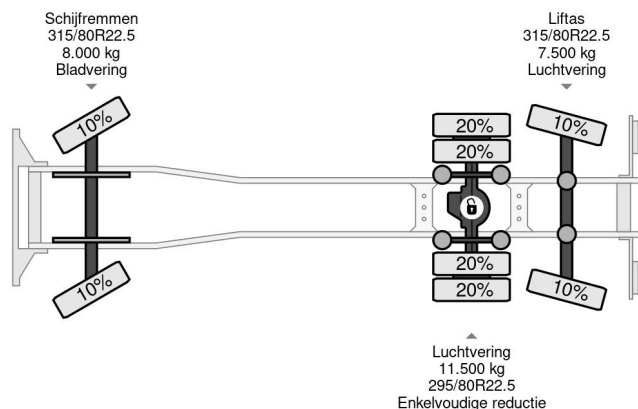

### COMMON

Prijs	€ 34.950,- ex btw
Id	DA015419-2
Merk	DAF
Type	6X2 EURO 6 + HIAB 166 HI PRO + REMOTE CONTROL
Bouwjaar	2013
Tellerstand	902.063 km
Opbouw	Open laadbak
Max. gewicht	27.000 kg
Emissieklasse	6

### PROPERTIES

Datum eerste toelating	16-12-2013
Apk-vervaldatum	18-12-2024
Kentekenplaat	32-BDK-9
Brandstof	Diesel
Transmissie	Automaat
Voertuigidentificatienummer	XLRASH4100G015419
Asconfiguratie	6x2
Aantal assen	3
Ledig gewicht	15.230 kg
Aantal cilinders	6
Vermogen in kw	375
Vermogen in pk	510
Wielbasis	645 cm
Opbouw afmetingen (l/b/h)	
Laadgewicht	11.770 kg
Lengte	990 cm
Breedte	255 cm
Hefcapaciteit	6.200 kg