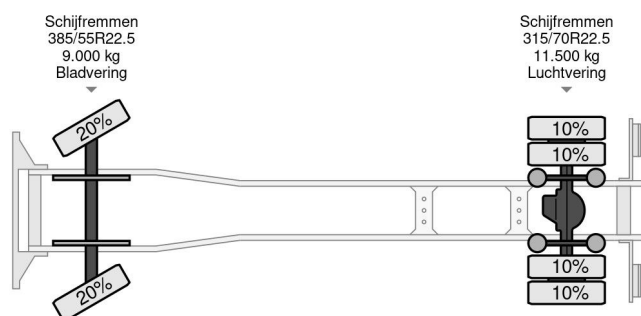

## Volvo 4X2 EURO 6 BOX 7,50 METER DHOLLANDIA LIFT

### COMMON

Prijs	€ 9.950,- ex btw
Id	VO673902
Merk	Volvo
Type	4X2 EURO 6 BOX 7,50 METER DHOLLANDIA LIFT
Bouwjaar	2013
Tellerstand	1.318.692 km
Opbouw	Gesloten bak
Max. gewicht	20.500 kg
Emissieklasse	6

Volvo FE 250 4X2 EURO 6 BOX 7,50 METER DHOLLANDIA ...

Referentienummer: VO673902

### PROPERTIES

Datum eerste toelating	06-12-2013
Apk-vervaldatum	06-12-2024
Kentekenplaat	51-BDK-2
Brandstof	Diesel
Transmissie	Automaat
Voertuigidentificatienummer	YV2V0X1A6EB673902
Asconfiguratie	4x2
Aantal assen	2
Ledig gewicht	9.120 kg
Aantal cilinders	6
Vermogen in kw	188
Vermogen in pk	256
Wielbasis	525 cm
Opbouw afmetingen (l/b/h)	
Laadgewicht	11.380 kg
Lengte	950 cm
Breedte	255 cm