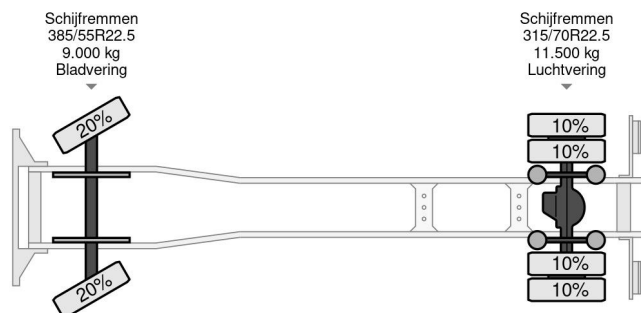

BESCHRIJVING

VIDEO AVAILABLE