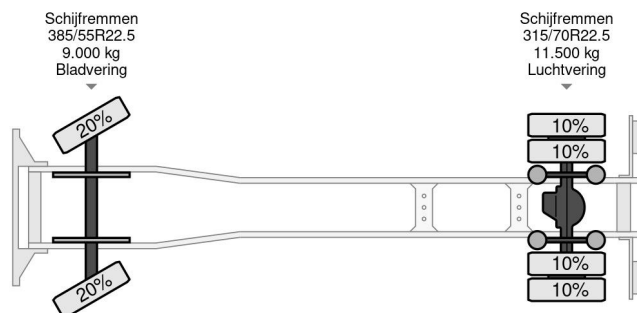

Volvo 4X2 EURO 6 BOX 7,50 METER DHOLLANDIA LIFT

COMMON

Prijs	€ 9.950,- ex btw
Id	VO673902
Merk	Volvo
Type	4X2 EURO 6 BOX 7,50 METER DHOLLANDIA LIFT
Bouwjaar	2013
Tellerstand	1.318.692 km
Opbouw	Gesloten bak
Max. gewicht	20.500 kg
Emissieklasse	6

Volvo FE 250 4X2 EURO 6 BOX 7,50 METER DHOLLANDIA ...

Referentienummer: VO673902

PROPERTIES

Datum eerste toelating	06-12-2013
Apk-vervaldatum	06-12-2024
Kentekenplaat	51-BDK-2
Brandstof	Diesel
Transmissie	Automaat
Voertuigidentificatienummer	YV2V0X1A6EB673902
Asconfiguratie	4x2
Aantal assen	2
Ledig gewicht	9.120 kg
Aantal cilinders	6
Vermogen in kw	188
Vermogen in pk	256
Wielbasis	525 cm
Opbouw afmetingen (l/b/h)	
Laadgewicht	11.380 kg
Lengte	950 cm
Breedte	255 cm