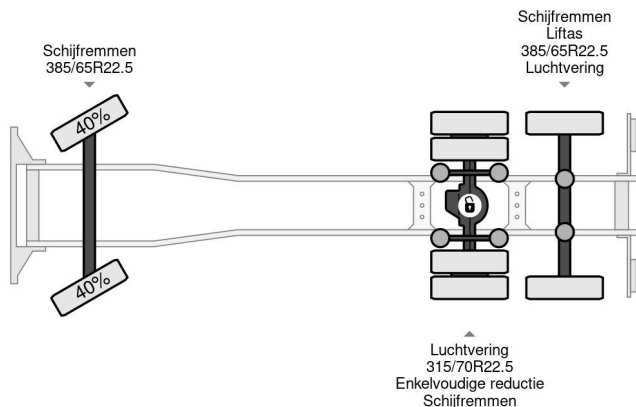

### PROPERTIES

Datum eerste toelating	07-07-2008
Apk-vervaldatum	01-02-2025
Brandstof	Diesel
Transmissie	Automaat
Voertuigidentificatienummer	YV2JS02C48A670247
Asconfiguratie	6x2
Aantal assen	3
Ledig gewicht	14.225 kg
Vermogen in kw	324
Vermogen in pk	440
Opbouw afmetingen (l/b/h)	
Laadgewicht	11.745 kg