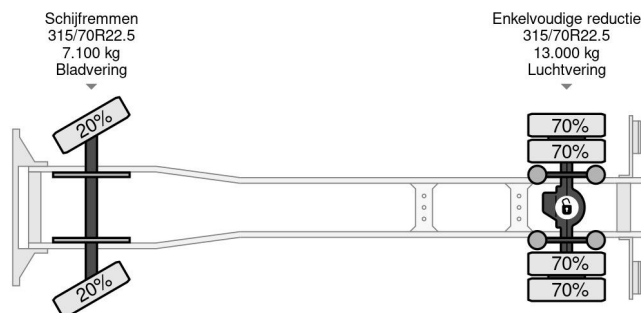

BESCHRIJVING

VIDEO AVAILABLE