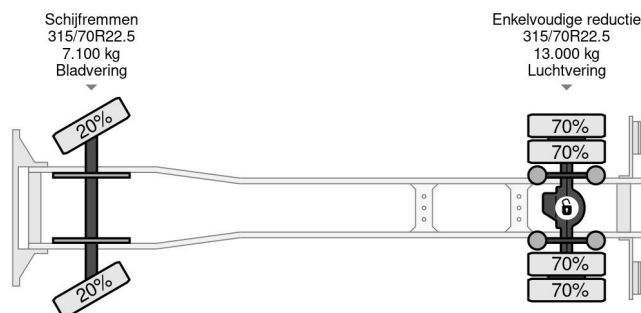

Volvo 4X2 - EURO 6 + DHOLLANDIA LIFT + ONLY 500.680 KM + TÜV 03-2025

COMMON

Prijs	Op aanvraag ex btw
Id	VO814930
Merk	Volvo
Type	4X2 - EURO 6 + DHOLLANDIA LIFT + ONLY 500.680 KM + TÜV 03-2025
Bouwjaar	2017
Tellerstand	500.680 km
Opbouw	Gesloten bak
Max. gewicht	20.100 kg
Emissieklasse	6

Volvo FM 330 4X2 - EURO 6 + DHOLLANDIA LIFT + ONLY 5...

Referentienummer: VO814930

PROPERTIES

Datum eerste toelating	07-04-2017
Apk-vervaldatum	10-04-2025
Kentekenplaat	02-BJK-2
Brandstof	Diesel
Transmissie	Automaat
Voertuigidentificatienummer	YV2X9J0A3HB814930
Asconfiguratie	4x2
Aantal assen	2
Ledig gewicht	9.900 kg
Aantal cilinders	6
Vermogen in kw	250
Vermogen in pk	340
Wielbasis	600 cm
Opbouw afmetingen (l/b/h)	
Laadgewicht	10.200 kg
Lengte	1.010 cm
Breedte	255 cm