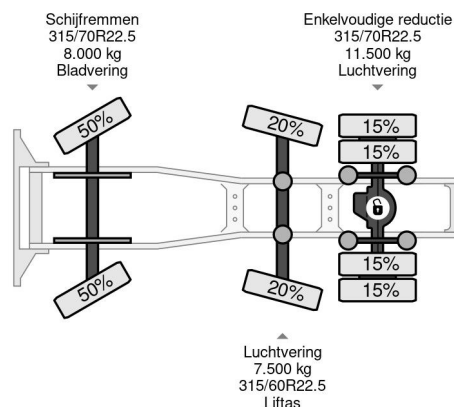

DAF 6X2 EURO 6 SPOILERS STEERING AXLE TÜV TILL 11-2025

COMMON

Prijs	€ 13.950,- ex btw
Id	DA084202
Merk	DAF
Type	6X2 EURO 6 SPOILERS STEERING AXLE TÜV TILL 11-2025
Bouwjaar	2015
Tellerstand	923.997 km
Opbouw	Standaard trekker
Max. gewicht	27.000 kg
Emissieklasse	6

DAF XF 440 6X2 EURO 6 SPOILERS STEERING AXLE TÜV...

Referentienummer: DA084202

PROPERTIES

Datum eerste toelating	27-11-2015
Apk-vervaldatum	29-11-2025
Kentekenplaat	58-BGK-8
Brandstof	Diesel
Transmissie	Automaat
Voertuigidentificatienummer	XLRTGH4100G084202
Asconfiguratie	6x2
Aantal assen	3
Ledig gewicht	8.770 kg
Aantal cilinders	6
Vermogen in kw	320
Vermogen in pk	435
Wielbasis	395 cm
Laadgewicht	18.230 kg
Lengte	631 cm
Breedte	255 cm