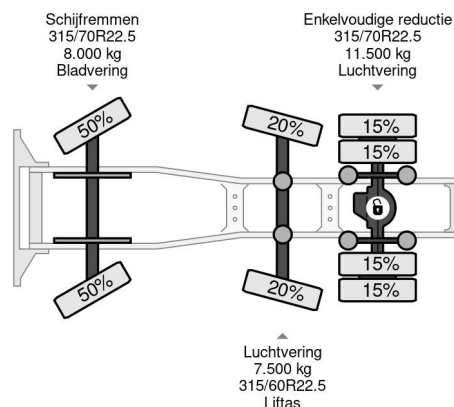

## COMMON

Prijs	€ 13.950,- ex btw
Id	DA084202
Merk	DAF
Type	6X2 EURO 6 SPOILERS STEERING AXLE TÜV TILL 11-2025
Bouwjaar	2015
Tellerstand	923.997 km
Opbouw	Standaard trekker
Max. gewicht	27.000 kg
Emissieklasse	6

## PROPERTIES

Datum eerste toelating	27-11-2015
Apk-vervaldatum	29-11-2025
Kentekenplaat	58-BGK-8
Brandstof	Diesel
Transmissie	Automaat
Voertuigidentificatienummer	XLRTGH4100G084202
Asconfiguratie	6x2
Aantal assen	3
Ledig gewicht	8.770 kg
Aantal cilinders	6
Vermogen in kw	320
Vermogen in pk	435
Wielbasis	395 cm
Laadgewicht	18.230 kg
Lengte	631 cm
Breedte	255 cm