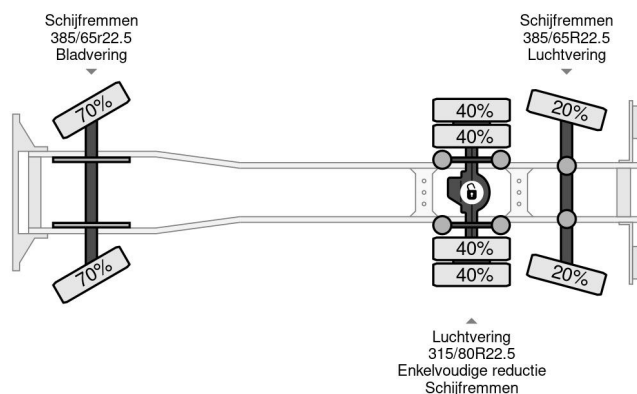

Volvo 6X2 EURO 5 STEERING/LIFT AXLE DHOLLANDIA

COMMON

Prijs	€ 18.950,- ex btw
Id	VO758030
Merk	Volvo
Type	6X2 EURO 5 STEERING/LIFT AXLE DHOLLANDIA
Bouwjaar	2014
Tellerstand	906.768 km
Opbouw	Schuifzeil
Max. gewicht	26.000 kg
Emissieklasse	5

Volvo FM 330 6X2 EURO 5 STEERING/LIFT AXLE DHOLLA...

Referentienummer: VO758030

PROPERTIES

Datum eerste toelating	17-03-2014
Apk-vervaldatum	20-03-2025
Brandstof	Diesel
Transmissie	Handgeschakeld
Voertuigidentificatienummer	YV2X1D1C1EA758030
Asconfiguratie	6x2
Aantal assen	3
Ledig gewicht	11.992 kg
Vermogen in kw	243
Vermogen in pk	330
Opbouw afmetingen (l/b/h)	
Laadgewicht	14.008 kg