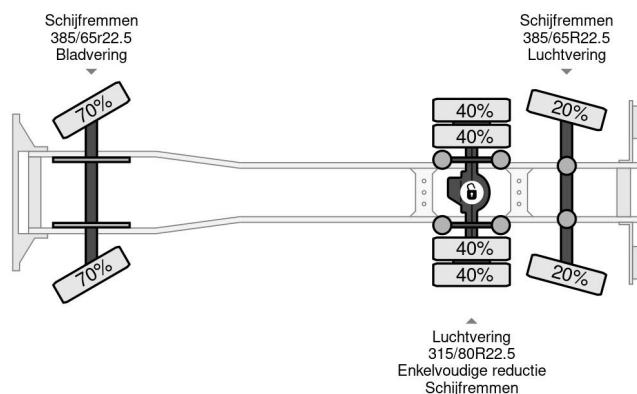

PROPERTIES

Datum eerste toelating	17-03-2014
Apk-vervaldatum	20-03-2025
Brandstof	Diesel
Transmissie	Handgeschakeld
Voertuigidentificatienummer	YV2X1D1C1EA758030
Asconfiguratie	6x2
Aantal assen	3
Ledig gewicht	11.992 kg
Vermogen in kw	243
Vermogen in pk	330
Opbouw afmetingen (l/b/h)	
Laadgewicht	14.008 kg

Volvo FM 330 6X2 EURO 5 STEERING/LIFT AXLE DHOLLA...

Referentienummer: VO758030

BESCHRIJVING

VIDEO AVAILABLE