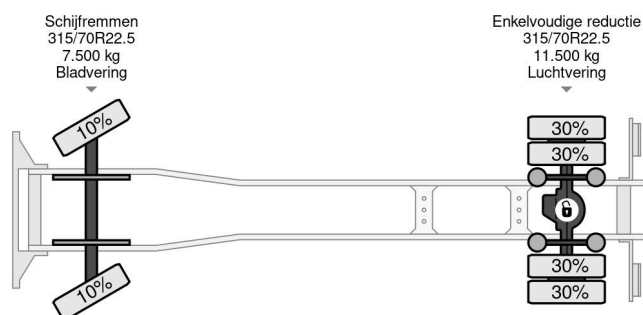

Mercedes-Benz 1924 - 4X2 - EURO 6 + DHOLLANDIA LIFT + ONLY 490.406 KM + TÜV 08-2025

COMMON

Prijs	€ 32.950,- ex btw
Id	MB285067-2
Merk	Mercedes-Benz
Type	1924 - 4X2 - EURO 6 + DHOLLANDIA LIFT + ONLY 490.406 KM + TÜV 08-2025
Bouwjaar	2018
Tellerstand	490.406 km
Opbouw	Gesloten bak
Max. gewicht	19.000 kg
Emissieklasse	6

Mercedes-Benz Antos 1924 - 4X2 - EURO 6 + DHOLLANDIA ...

Referentienummer: MB285067-2

PROPERTIES

Datum eerste toelating	06-08-2018
Apk-vervaldatum	06-08-2025
Kentekenplaat	90-BLG-2
Brandstof	Diesel
Transmissie	Automaat
Voertuigidentificatienummer	WDB96300310285067
Asconfiguratie	4x2
Aantal assen	2
Ledig gewicht	9.441 kg
Aantal cilinders	6
Vermogen in kw	175
Vermogen in pk	238
Wielbasis	550 cm
Opbouw afmetingen (l/b/h)	
Laadgewicht	9.559 kg
Lengte	953 cm
Breedte	255 cm