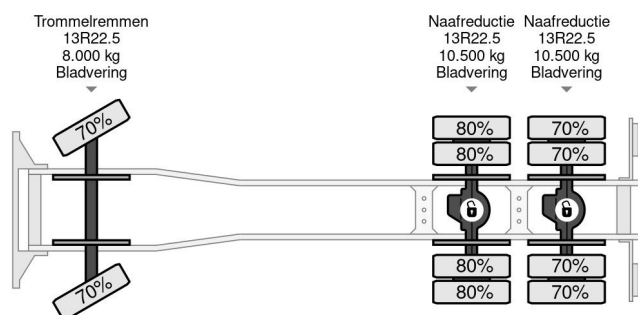

Renault 6X4 EURO 5 - FULL STEEL SUSP. - BIG AXLES + RETARDER - ONLY 299.199 KM

COMMON

Prijs	€ 22.950,- ex btw
Id	RE009112-CHASSIS
Merk	Renault
Type	6X4 EURO 5 - FULL STEEL SUSP. - BIG AXLES + RETARDER - ONLY 299.199 KM
Bouwjaar	2011
Tellerstand	299.199 km
Opbouw	Open laadbak
Max. gewicht	26.000 kg
Emissieklasse	5

Renault Kerax 430 6X4 EURO 5 - FULL STEEL SUSP. - BIG ...

Referentienummer: RE009112-CHASSIS

PROPERTIES

Datum eerste toelating	22-04-2011
Brandstof	Diesel
Transmissie	Automaat
Voertuigidentificatienummer	VF634DPA000009112
Asconfiguratie	6x4
Aantal assen	3
Vermogen in kw	323
Vermogen in pk	439
Opbouw afmetingen (l/b/h)	