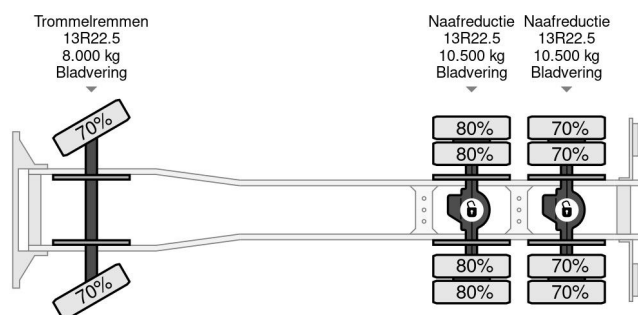

### COMMON

Prijs	€ 22.950,- ex btw
Id	RE009112-CHASSIS
Merk	Renault
Type	6X4 EURO 5 - FULL STEEL SUSP. - BIG AXLES + RETARDER - ONLY 299.199 KM
Bouwjaar	2011
Tellerstand	299.199 km
Opbouw	Open laadbak
Max. gewicht	26.000 kg
Emissieklasse	5

Renault Kerax 430 6X4 EURO 5 - FULL STEEL SUSP. - BIG ...

Referentienummer: RE009112-CHASSIS

### PROPERTIES

Datum eerste toelating	22-04-2011
Brandstof	Diesel
Transmissie	Automaat
Voertuigidentificatienummer	VF634DPA000009112
Asconfiguratie	6x4
Aantal assen	3
Vermogen in kw	323
Vermogen in pk	439
Opbouw afmetingen (l/b/h)	