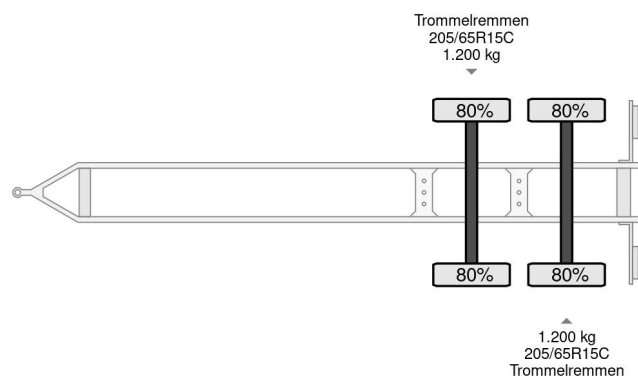

ACCESSOIRES

BESCHRIJVING