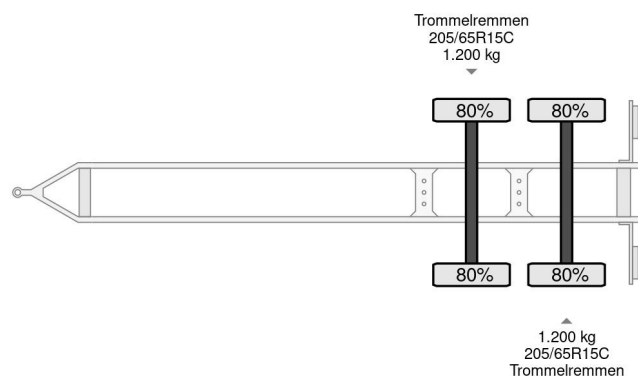

Humbaur 2 AXLE + 2 HORSES + 2400 KG

COMMON

Prijs	€ 4.950,- ex btw
Id	HU724848
Merk	Humbaur
Type	2 AXLE + 2 HORSES + 2400 KG
Bouwjaar	2015
Opbouw	Paardentrailer
Max. gewicht	2.400 kg

PROPERTIES

Datum eerste toelating	23-10-2015
Kentekenplaat	37-WN-DL
Voertuigidentificatienummer	WHDP2442BF0724848
Aantal assen	2
Ledig gewicht	900 kg
Wielbasis	362 cm
Laadgewicht	1.500 kg
Breedte	223 cm

Humbaur 2 AXLE + 2 HORSES + 2400 KG

Referentienummer: HU724848

ACCESSOIRES

BESCHRIJVING