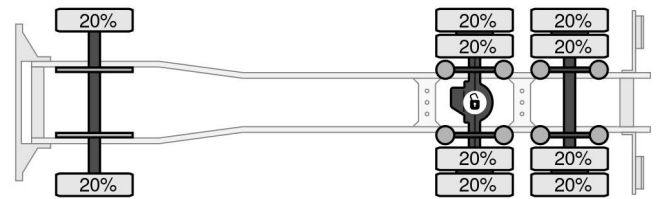

**DAF CF 440 6X2 EURO 6 21T VDL HOOK TÜV 02-2025**

Referentienummer: DA154641

Schijfremmen  
 385/65R22.5  
 9.000 kg  
 Bladvering

Liftas  
 315/70R22.5  
 7.500 kg  
 Luchtvering

Luchtvering  
 11.500 kg  
 315/70R22.5  
 Enkelvoudige reductie