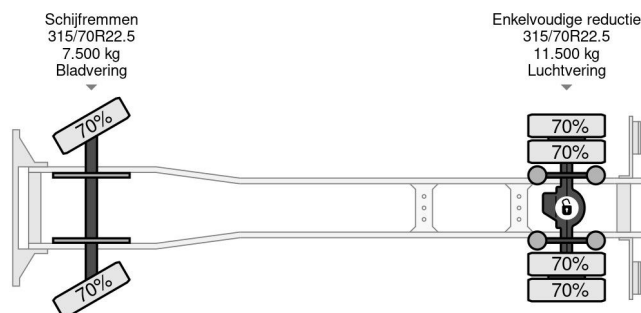

Mercedes-Benz 4X2 4 UNITS TÜV TILL 08-2025 EURO 6 DHOLLANDIA LIFT

COMMON

Prijs	€ 32.950,- ex btw
Id	MB285068-2
Merk	Mercedes-Benz
Type	4X2 4 UNITS TÜV TILL 08-2025 EURO 6 DHOLLANDIA LIFT
Bouwjaar	2018
Tellerstand	549.878 km
Opbouw	Gesloten bak
Max. gewicht	19.000 kg
Emissieklasse	6

Mercedes-Benz Antos 1927 4X2 4 UNITS TÜV TILL 08-2025...

Referentienummer: MB285068-2

PROPERTIES

Datum eerste toelating	06-08-2018
Apk-vervaldatum	09-08-2025
Kentekenplaat	82-BLG-2
Brandstof	Diesel
Transmissie	Automaat
Voertuigidentificatienummer	WDB96300310285068
Asconfiguratie	4x2
Aantal assen	2
Ledig gewicht	9.441 kg
Aantal cilinders	6
Vermogen in kw	200
Vermogen in pk	272
Wielbasis	550 cm
Opbouw afmetingen (l/b/h)	
Laadgewicht	9.559 kg
Lengte	953 cm
Breedte	255 cm