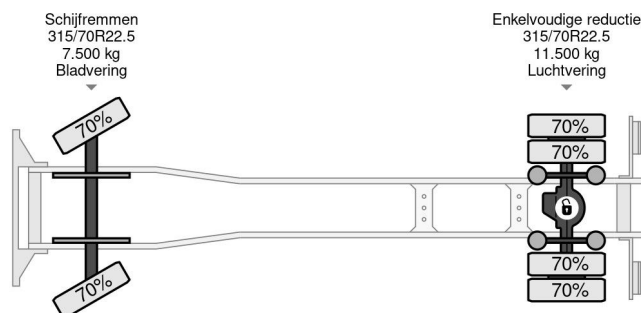

BESCHRIJVING

VIDEO AVAILABLE

Energieweg 7, 4231 DJ Meerkerk

Tel.: +31 (0)183 74 56 20

Email: info@rhtrucks.nl