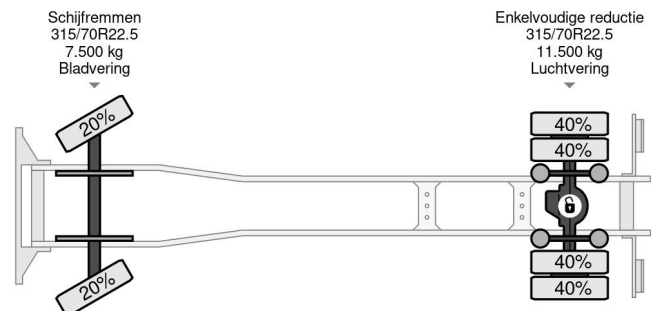

Mercedes-Benz 4X2 4 UNITS EURO 6 DHOLLANDIA 2000 KG TÜV TILL 10-2025

COMMON

Prijs	€ 33.950,- ex btw
Id	MB309030-2
Merk	Mercedes-Benz
Type	4X2 4 UNITS EURO 6 DHOLLANDIA 2000 KG TÜV TILL 10-2025
Bouwjaar	2018
Tellerstand	451.496 km
Opbouw	Gesloten bak
Max. gewicht	19.000 kg
Emissieklasse	6

Mercedes-Benz Antos 1927 4X2 4 UNITS EURO 6 DHOLLA...

Referentienummer: MB309030-2

PROPERTIES

Datum eerste toelating	19-10-2018
Apk-vervaldatum	19-10-2025
Kentekenplaat	22-BLL-2
Brandstof	Diesel
Transmissie	Automaat
Voertuigidentificatienummer	WDB96300310309030
Asconfiguratie	4x2
Aantal assen	2
Ledig gewicht	9.441 kg
Aantal cilinders	6
Vermogen in kw	200
Vermogen in pk	272
Wielbasis	550 cm
Opbouw afmetingen (l/b/h)	
Laadgewicht	9.559 kg
Lengte	953 cm
Breedte	255 cm