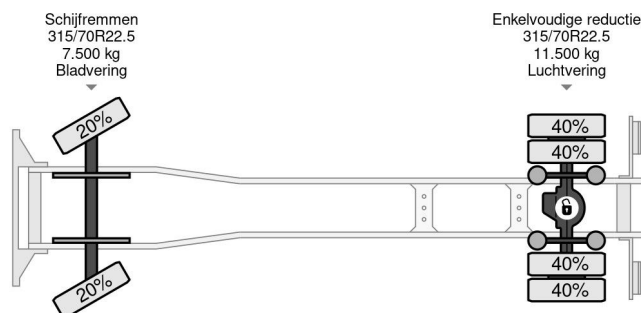

Mercedes-Benz 4X2 4 UNITS EURO 6 DHOLLANDIA 2000 KG TÜV TILL 10-2025

COMMON

Prijs	€ 33.950,- ex btw
Id	MB309030-2
Merk	Mercedes-Benz
Type	4X2 4 UNITS EURO 6 DHOLLANDIA 2000 KG TÜV TILL 10-2025
Bouwjaar	2018
Tellerstand	451.496 km
Opbouw	Gesloten bak
Max. gewicht	19.000 kg
Emissieklasse	6

Mercedes-Benz Antos 1927 4X2 4 UNITS EURO 6 DHOLLA...

Referentienummer: MB309030-2

PROPERTIES

Datum eerste toelating	19-10-2018
Apk-vervaldatum	19-10-2025
Kentekenplaat	22-BLL-2
Brandstof	Diesel
Transmissie	Automaat
Voertuigidentificatienummer	WDB96300310309030
Asconfiguratie	4x2
Aantal assen	2
Ledig gewicht	9.441 kg
Aantal cilinders	6
Vermogen in kw	200
Vermogen in pk	272
Wielbasis	550 cm
Opbouw afmetingen (l/b/h)	
Laadgewicht	9.559 kg
Lengte	953 cm
Breedte	255 cm