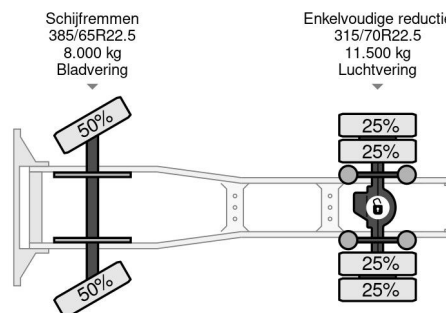

DAF 4X2 EURO 6

COMMON

Prijs	€ 8.950,- ex btw
Id	DA092449
Merk	DAF
Type	4X2 EURO 6
Bouwjaar	2015
Tellerstand	1.216.540 km
Opbouw	Standaard trekker
Max. gewicht	20.500 kg
Emissieklasse	6

PROPERTIES

Datum eerste toelating	22-12-2015
Kentekenplaat	48-BGP-6
Brandstof	Diesel
Transmissie	Automaat
Voertuigidentificatienummer	XLRTEH4100G092449
Asconfiguratie	4x2
Aantal assen	2
Ledig gewicht	7.807 kg
Aantal cilinders	6
Vermogen in kw	320
Vermogen in pk	435
Wielbasis	380 cm
Laadgewicht	12.693 kg
Lengte	616 cm
Breedte	255 cm

DAF XF 440 4X2 EURO 6

Referentienummer: DA092449

BESCHRIJVING

VIDEO AVAILABLE