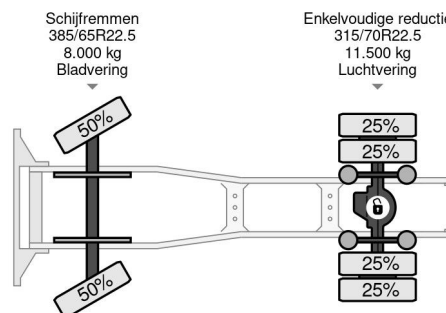

BESCHRIJVING

VIDEO AVAILABLE