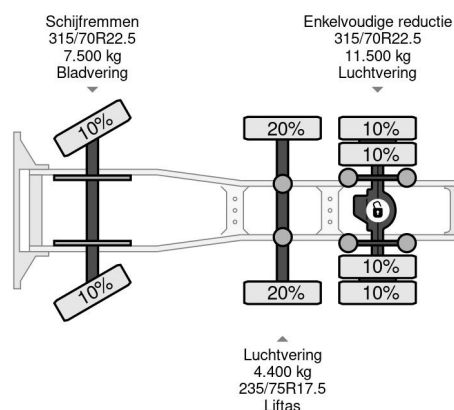

PROPERTIES

Datum eerste toelating	05-06-2013
Brandstof	Diesel
Transmissie	Automaat
Voertuigidentificatienummer	XLRTG47MS0E988305
Asconfiguratie	6x2
Aantal assen	3
Ledig gewicht	8.359 kg
Vermogen in kw	340
Vermogen in pk	462
Laadgewicht	15.041 kg

DAF XF 105.460 6X2 - EURO 5 + LIFTING AXLE

Referentienummer: DA988305

BESCHRIJVING

VIDEO AVAILABLE