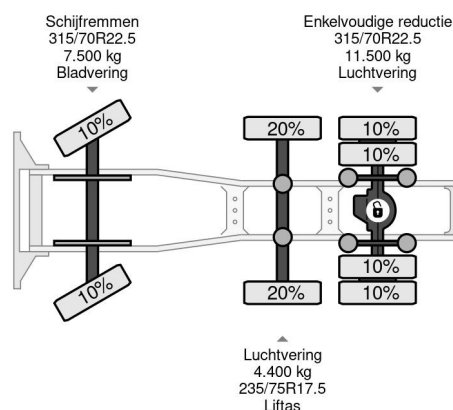

PROPERTIES

Datum eerste toelating	05-06-2013
Brandstof	Diesel
Transmissie	Automaat
Voertuigidentificatienummer	XLRTG47MS0E988305
Asconfiguratie	6x2
Aantal assen	3
Ledig gewicht	8.359 kg
Vermogen in kw	340
Vermogen in pk	462
Laadgewicht	15.041 kg

DAF XF 105.460 6X2 - EURO 5 + LIFTING AXLE

Referentienummer: DA988305

BESCHRIJVING

VIDEO AVAILABLE