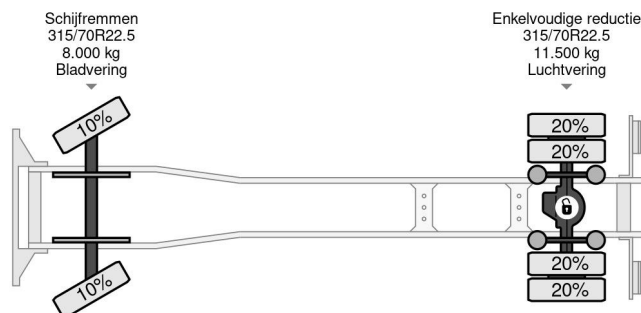

### COMMON

Prijs	€ 37.950,- ex btw
Id	VO878243
Merk	Volvo
Type	4X2 EURO 6 DHOLLANDIA LIFT
Bouwjaar	2018
Tellerstand	349.527 km
Opbouw	Gesloten bak
Max. gewicht	21.000 kg
Emissieklasse	6

Volvo FM 370 4X2 EURO 6 DHOLLANDIA LIFT

### PROPERTIES

Datum eerste toelating	24-09-2018
Apk-vervaldatum	27-06-2025
Kentekenplaat	31-BLJ-5
Brandstof	Diesel
Transmissie	Automaat
Voertuigidentificatienummer	YV2X922A6JB878243
Asconfiguratie	4x2
Aantal assen	2
Ledig gewicht	9.870 kg
Aantal cilinders	6
Vermogen in kw	278
Vermogen in pk	378
Wielbasis	520 cm
Opbouw afmetingen (l/b/h)	
Laadgewicht	11.130 kg
Lengte	940 cm
Breedte	255 cm