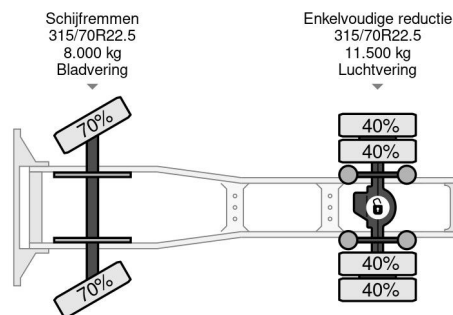

BESCHRIJVING

VIDEO AVAILABLE