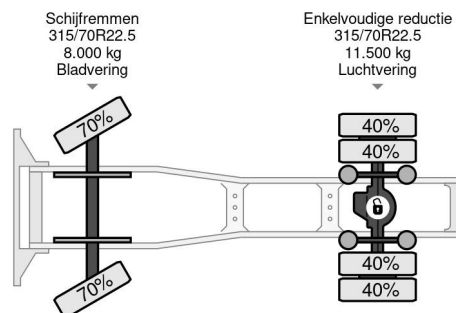

BESCHRIJVING

VIDEO AVAILABLE