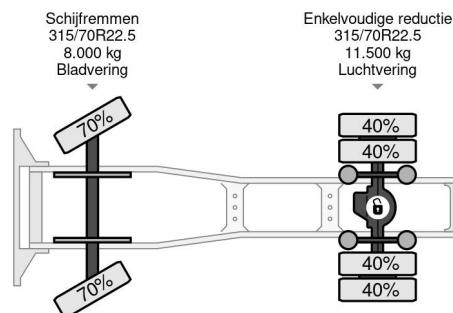

BESCHRIJVING

VIDEO AVAILABLE