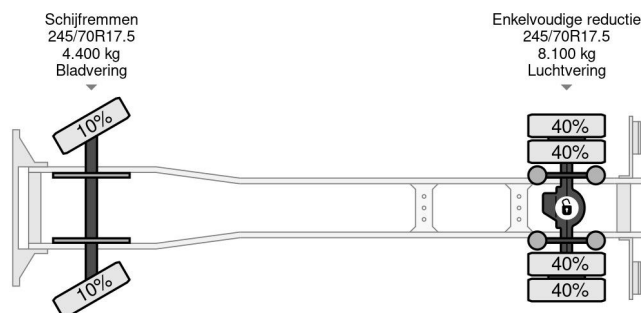

BESCHRIJVING

VIDEO AVAILABLE