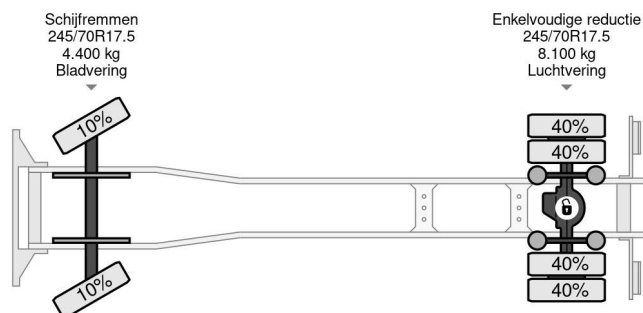

Mercedes-Benz 4X2 - EURO 5 + TISCHER 2 CARS + WINCH + REMOTE

COMMON

Prijs	€ 29.950,- ex btw
Id	MB666955
Merk	Mercedes-Benz
Type	4X2 - EURO 5 + TISCHER 2 CARS + WINCH + REMOTE
Bouwjaar	2012
Tellerstand	686.690 km
Opbouw	Bergingswagen
Max. gewicht	11.990 kg
Emissieklasse	5

Mercedes-Benz Atego 1224 4X2 - EURO 5 + TISCHER 2 CA...

Referentienummer: MB666955

PROPERTIES

Datum eerste toelating	31-10-2012
Kentekenplaat	13-BBH-3
Brandstof	Diesel
Transmissie	Automaat
Voertuigidentificatienummer	WDB9702871L666955
Asconfiguratie	4x2
Aantal assen	2
Ledig gewicht	7.610 kg
Aantal cilinders	6
Vermogen in kw	175
Vermogen in pk	238
Wielbasis	482 cm
Laadgewicht	4.380 kg
Lengte	895 cm
Breedte	242 cm