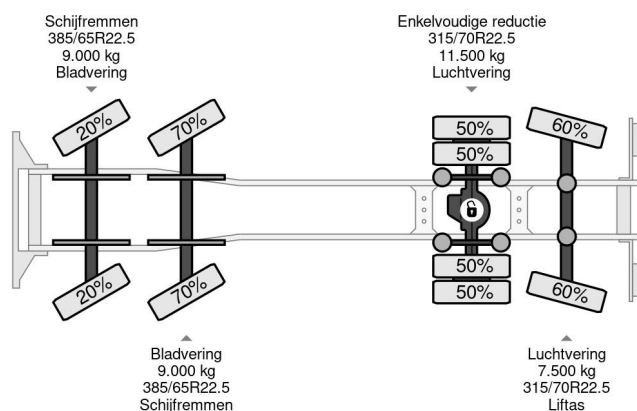

MAN 8X2 + PK50002-EH PALFINGER + REMOTE + TÜV 08-2025

COMMON

Prijs	Op aanvraag ex btw
Id	MA552529-K
Merk	MAN
Type	8X2 + PK50002-EH PALFINGER + REMOTE + TÜV 08-2025
Bouwjaar	2010
Tellerstand	531.584 km
Opbouw	Kraanwagen
Max. gewicht	37.000 kg
Emissieklasse	5

MAN TGS 35.400 8X2 + PK50002-EH PALFINGER + REMO...

Referentienummer: MA552529-K

PROPERTIES

Datum eerste toelating	24-06-2010
Apk-vervaldatum	02-08-2025
Kentekenplaat	BX-PV-67
Brandstof	Diesel
Transmissie	Automaat
Voertuigidentificatienummer	WMA90SZZ5AM552529
Asconfiguratie	8x2
Aantal assen	4
Ledig gewicht	19.875 kg
Aantal cilinders	6
Vermogen in kw	294
Vermogen in pk	400
Wielbasis	665 cm
Laadgewicht	17.125 kg
Lengte	1.020 cm
Breedte	255 cm