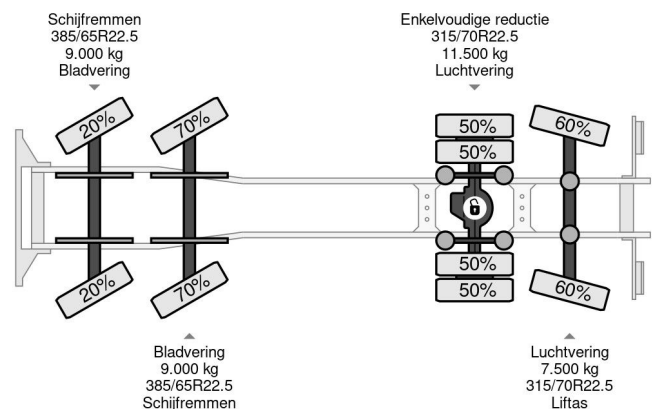

MAN 8X2 + PK50002-EH PALFINGER + REMOTE + TÜV 08-2025

COMMON

Prijs	Op aanvraag ex btw
Id	MA552529-K
Merk	MAN
Type	8X2 + PK50002-EH PALFINGER + REMOTE + TÜV 08-2025
Bouwjaar	2010
Tellerstand	531.584 km
Opbouw	Kraanwagen
Max. gewicht	37.000 kg
Emissieklasse	5

MAN TGS 35.400 8X2 + PK50002-EH PALFINGER + REMO...

Referentienummer: MA552529-K

PROPERTIES

Datum eerste toelating	24-06-2010
Apk-vervaldatum	02-08-2025
Kentekenplaat	BX-PV-67
Brandstof	Diesel
Transmissie	Automaat
Voertuigidentificatienummer	WMA90SZZ5AM552529
Asconfiguratie	8x2
Aantal assen	4
Ledig gewicht	19.875 kg
Aantal cilinders	6
Vermogen in kw	294
Vermogen in pk	400
Wielbasis	665 cm
Laadgewicht	17.125 kg
Lengte	1.020 cm
Breedte	255 cm