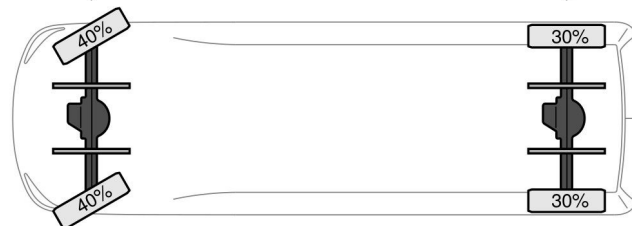

Mazda BT-50 4X4 + TOW TRUCK + DOUBLE WINCH + RE...

Referentienummer: MA899562

PROPERTIES

Datum eerste toelating	29-06-2011
Brandstof	Diesel
Transmissie	Handgeschakeld
Voertuigidentificatienummer	JMZUN8B120W899562
Asconfiguratie	4x4
Aantal assen	2
Ledig gewicht	1.795 kg
Vermogen in kw	105
Vermogen in pk	143
Laadgewicht	1.215 kg

Schijfremmen
225/75R16
1.430 kg
Bladvering

Schijfremmen
225/75R16
1.850 kg
Bladvering

ACCESSOIRES

- Airconditioning

BESCHRIJVING

VIDEO AVAILABLE
WARN PROVANTAGE 4500-S WINCH