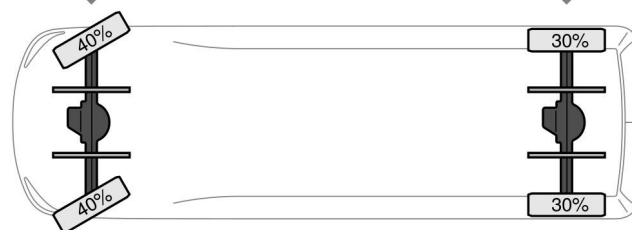

Mazda BT-50 4X4 + TOW TRUCK + DOUBLE WINCH + RE...

Referentienummer: MA899562

PROPERTIES

Datum eerste toelating	29-06-2011
Brandstof	Diesel
Transmissie	Handgeschakeld
Voertuigidentificatienummer	JMZUN8B120W899562
Asconfiguratie	4x4
Aantal assen	2
Ledig gewicht	1.795 kg
Vermogen in kw	105
Vermogen in pk	143
Laadgewicht	1.215 kg

Schijfremmen
225/75R16
1.430 kg
Bladvering

Schijfremmen
225/75R16
1.850 kg
Bladvering

ACCESSOIRES

- Airconditioning

BESCHRIJVING

VIDEO AVAILABLE
WARN PROVANTAGE 4500-S WINCH