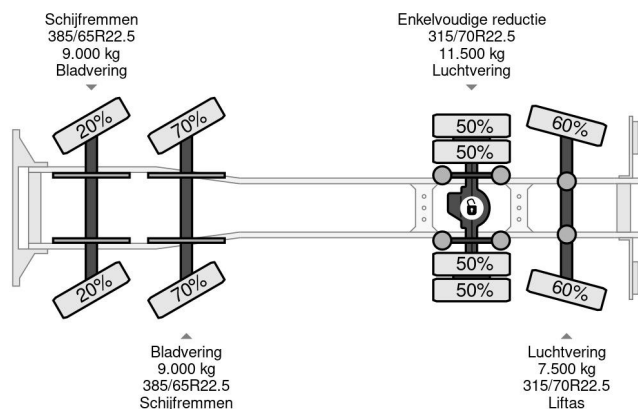

MAN 8X2 + PK50002-EH PALFINGER + REMOTE + TÜV 08-2025

COMMON

Prijs	Op aanvraag ex btw
Id	MA552529
Merk	MAN
Type	8X2 + PK50002-EH PALFINGER + REMOTE + TÜV 08-2025
Bouwjaar	2010
Tellerstand	531.584 km
Opbouw	Open laadbak
Max. gewicht	37.000 kg
Emissieklasse	5

MAN TGS 35.400 8X2 + PK50002-EH PALFINGER + REMO...

Referentienummer: MA552529

PROPERTIES

Datum eerste toelating	24-06-2010
Apk-vervaldatum	02-08-2025
Kentekenplaat	BX-PV-67
Brandstof	Diesel
Transmissie	Automaat
Voertuigidentificatienummer	WMA90SZZ5AM552529
Asconfiguratie	8x2
Aantal assen	4
Ledig gewicht	19.875 kg
Aantal cilinders	6
Vermogen in kw	294
Vermogen in pk	400
Wielbasis	665 cm
Opbouw afmetingen (l/b/h)	
Laadgewicht	17.125 kg
Lengte	1.020 cm
Breedte	255 cm