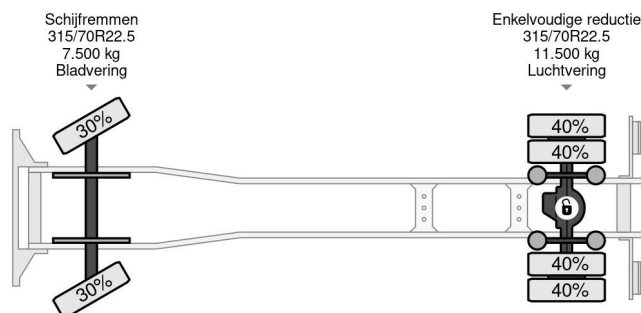

### COMMON

Prijs	€ 34.950,- ex btw
Id	MB285066-2
Merk	Mercedes-Benz
Type	1924 - 4 UNITS! - 4X2 + EURO 6 + DHOLLANDIA LIFT + TÜV 08-2025
Bouwjaar	2018
Tellerstand	395.952 km
Opbouw	Gesloten bak
Max. gewicht	19.000 kg
Emissieklasse	6

### PROPERTIES

Datum eerste toelating	06-08-2018
Apk-vervaldatum	10-08-2025
Kentekenplaat	89-BLG-2
Brandstof	Diesel
Transmissie	Automaat
Voertuigidentificatienummer	WDB96300310285066
Asconfiguratie	4x2
Aantal assen	2
Ledig gewicht	9.441 kg
Aantal cilinders	6
Vermogen in kw	175
Vermogen in pk	238
Wielbasis	550 cm
Opbouw afmetingen (l/b/h)	
Laadgewicht	9.559 kg
Lengte	953 cm
Breedte	255 cm