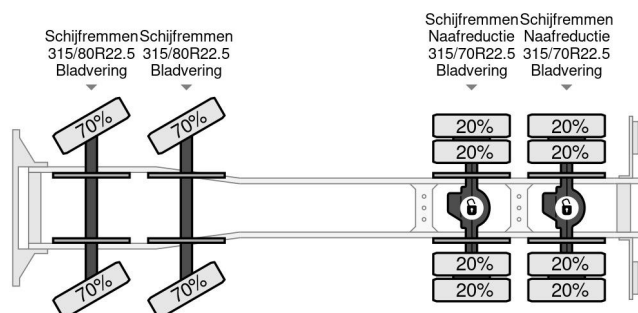

BESCHRIJVING

VIDEO AVAILABLE