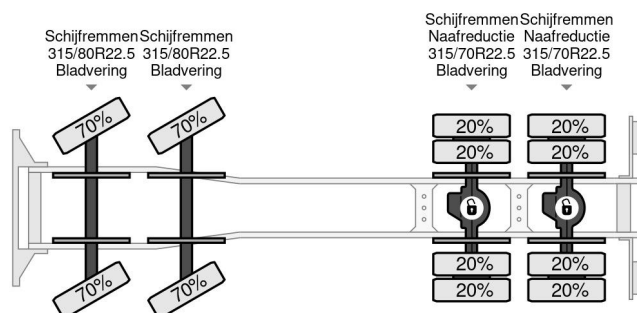

BESCHRIJVING

VIDEO AVAILABLE