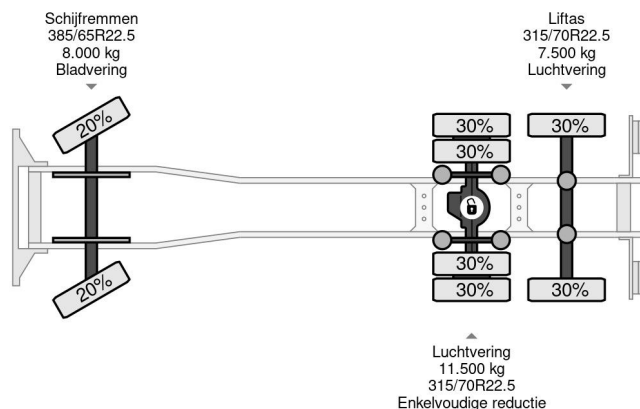

Renault 6X2 KIPPER + TEREX 165.2 + REMOTE CONTROL

COMMON

Prijs	€ 24.750,- ex btw
Id	RE001873-K
Merk	Renault
Type	6X2 KIPPER + TEREX 165.2 + REMOTE CONTROL
Bouwjaar	2009
Tellerstand	633.050 km
Opbouw	Kraanwagen
Max. gewicht	28.000 kg
Emissieklasse	5

Renault Premium 370 6X2 KIPPER + TEREX 165.2 + REMO...

Referentienummer: RE001873-K

PROPERTIES

Datum eerste toelating	27-03-2009
Kentekenplaat	BV-XD-09
Brandstof	Diesel
Transmissie	Automaat
Voertuigidentificatienummer	VF624CPD000001873
Asconfiguratie	6x2
Aantal assen	3
Ledig gewicht	14.020 kg
Aantal cilinders	6
Vermogen in kw	270
Vermogen in pk	367
Wielbasis	585 cm
Laadgewicht	13.980 kg
Lengte	903 cm
Breedte	255 cm